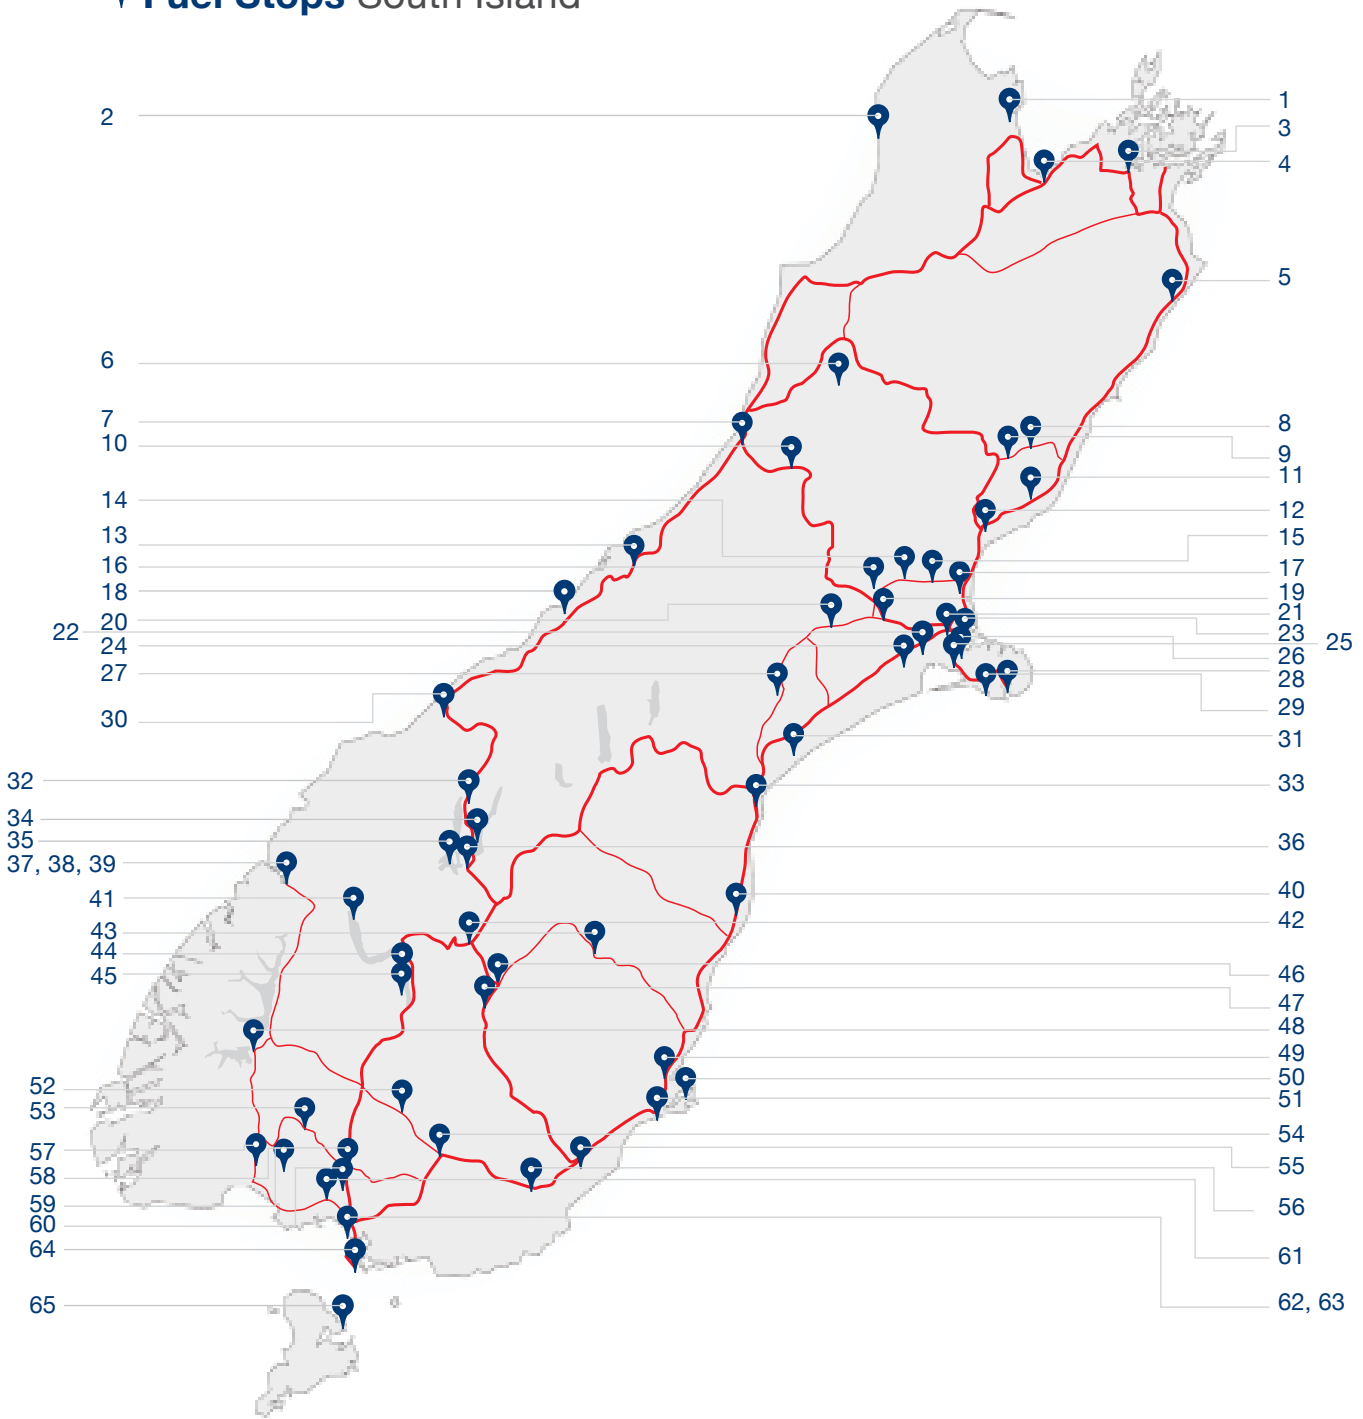

Fuel Stops South Island

- | | | | | |
|------------------|-------------------|-------------------|----------------|--------------------|
| 1. Riwaka | 16. Sheffield | 31. Hinds | 46. Alexandra | 61. Waimatuku |
| 2. Karamea | 17. Rangiora | 32. Makarora | 47. Roxburgh | 62. Invercargill |
| 3. Havelock | 18. Franz Josef | 33. Washdyke | 48. Manapouri | 63. Inv. Strathern |
| 4. Richmond | 19. Darfield | 34. Lake Hawea | 49. Dunedin | 64. Bluff |
| 5. Ward | 20. Glentunnel | 35. Wanaka | 50. Dunedin | 65. Oban |
| 6. Ikamatua | 21. Harewood/ChCh | 36. Luggate | 51. Portobello | |
| 7. Greymouth | 22. Christchurch | 37. MS Deepwater | 52. Riversdale | |
| 8. Waiau | 23. Hornby | 38. MS Highway | 53. Nightcaps | |
| 9. Culverden | 24. Rolleston | 39. Milford Sound | 54. Gore | |
| 10. Lake Brunner | 25. Doyleston | 40. Glenavy | 55. Milton | |
| 11. Cheviot | 26. Prebbleton | 41. Glenorchy | 56. Balclutha | |
| 12. Waipara | 27. Mayfield | 42. Cromwell | 57. Tuatapere | |
| 13. Whataroa | 28. Duvauchelle | 43. Ranfurly | 58. Otautau | |
| 14. Oxford | 29. Little River | 44. Queenstown | 59. Winton | |
| 15. Cust | 30. Haast | 45. Queenstown | 60. Waianiwa | |