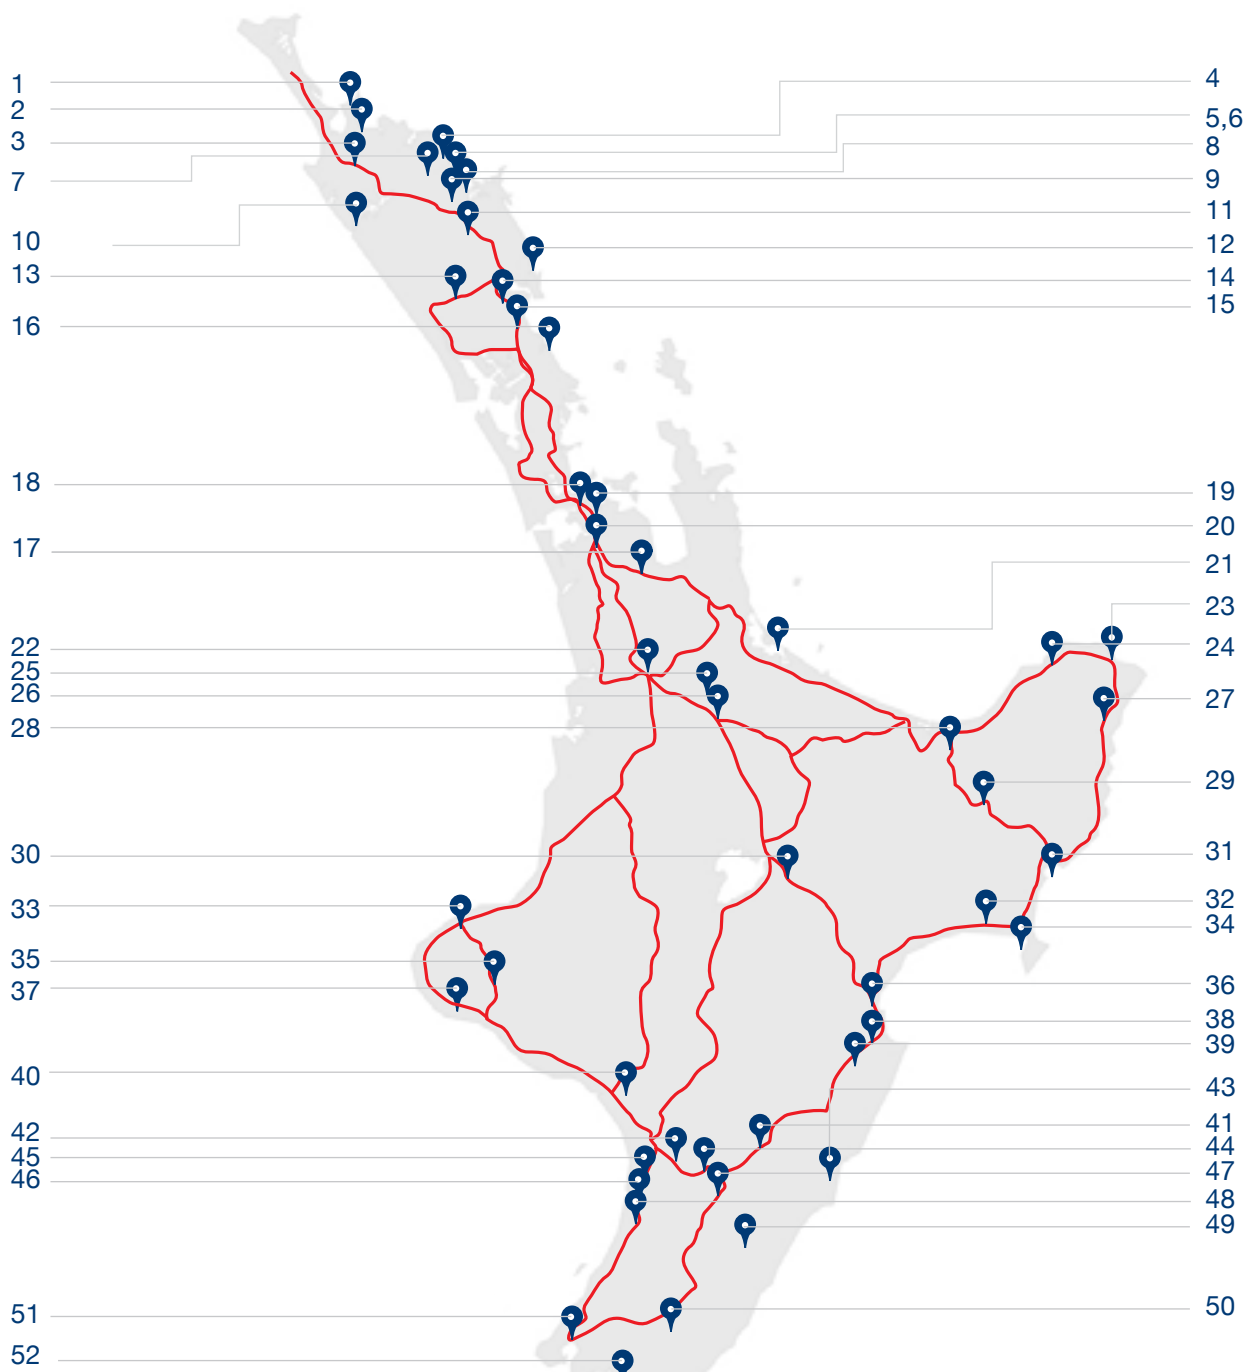

Fuel Stops North Island

- | | | | | |
|-----------------|---------------------|----------------|----------------|-------------------|
| 1. Karikari | 13. Kaikohe | 25. Matamata | 37. Opunake | 49. Pongaroa |
| 2. Doves Bay | 14. Whangarei | 26. Hinuera | 38. Hastings | 50. Martinborough |
| 3. Kaitaia | 15. Ruakaka | 27. Ruatoria | 39. Hastings | 51. Seaview |
| 4. Totara North | 16. Mangawhai Heads | 28. Ohope | 40. Fordell | 52. Pirinoa |
| 5. Waipapa | 17. Maramarua | 29. Matawai | 41. Dannevirke | |
| 6. Waipapa | 18. AKL/Penrose | 30. Taupo | 42. Feilding | |
| 7. Kaeo | 19. Orakei | 31. Gisbourne | 43. Porangahau | |
| 8. Russell | 20. Takanini | 32. Nuhaka | 44. Ashhurst | |
| 9. Paihia | 21. Mt Maunganui | 33. Bell Block | 45. Rongotea | |
| 10. Rawene | 22. Hamilton | 34. Mahia | 46. Shannon | |
| 11. Opuā | 23. Te Ararua | 35. Stratford | 47. Pahiatua | |
| 12. Tutukaka | 24. Waihou Bay | 36. Napier | 48. Levin | |