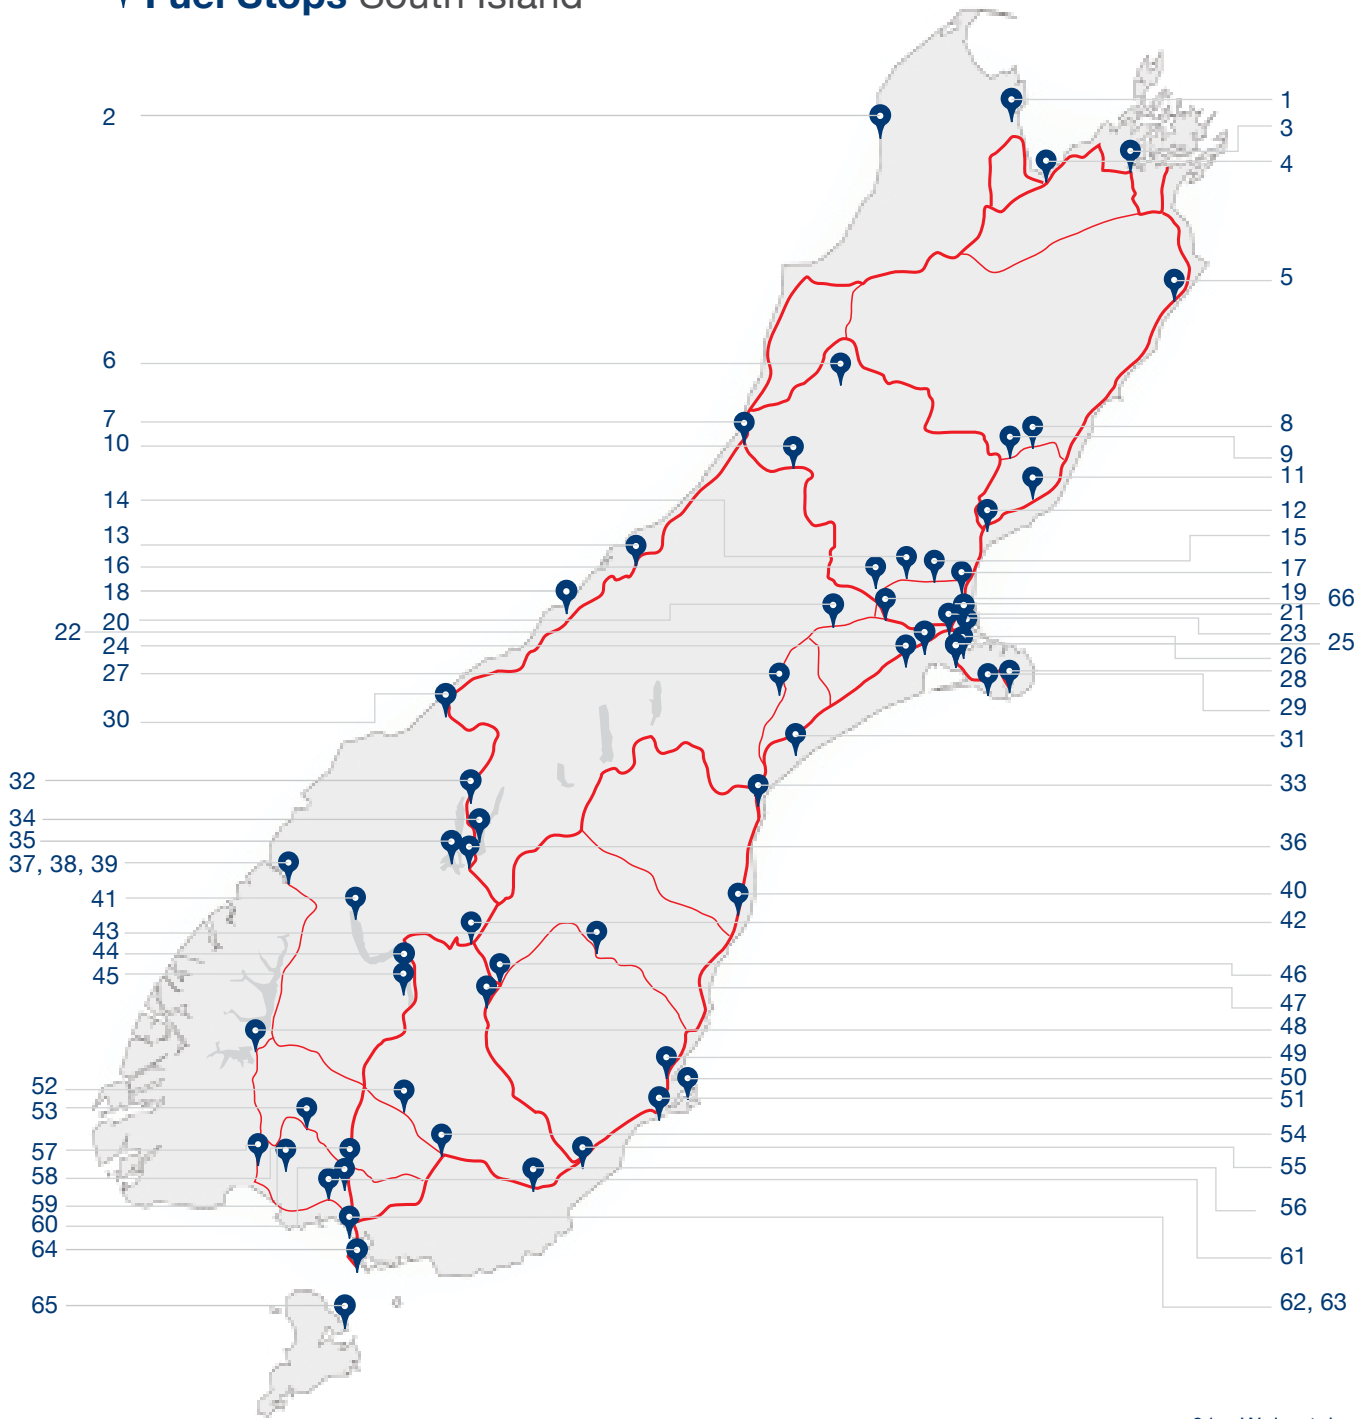

Fuel Stops South Island

- | | | | | |
|------------------|-------------------|-------------------|----------------|--------------------|
| 1. Riwaka | 16. Sheffield | 31. Hinds | 46. Alexandra | 61. Waimatuku |
| 2. Karamea | 17. Rangiora | 32. Makarora | 47. Roxburgh | 62. Invercargill |
| 3. Havelock | 18. Franz Josef | 33. Washdyke | 48. Manapouri | 63. Inv. Strathern |
| 4. Richmond | 19. Darfield | 34. Lake Hawea | 49. Dunedin | 64. Bluff |
| 5. Ward | 20. Glentunnel | 35. Wanaka | 50. Dunedin | 65. Oban |
| 6. Ikamatua | 21. Harewood/ChCh | 36. Luggate | 51. Portobello | 66. Wainoni |
| 7. Greymouth | 22. Christchurch | 37. MS Deepwater | 52. Riversdale | |
| 8. Waiau | 23. Hornby | 38. MS Highway | 53. Nightcaps | |
| 9. Culverden | 24. Rolleston | 39. Milford Sound | 54. Gore | |
| 10. Lake Brunner | 25. Doyleston | 40. Glenavy | 55. Milton | |
| 11. Cheviot | 26. Prebbleton | 41. Glenorchy | 56. Balclutha | |
| 12. Waipara | 27. Mayfield | 42. Cromwell | 57. Tuatapere | |
| 13. Whataroa | 28. Duvauchelle | 43. Ranfurly | 58. Otautau | |
| 14. Oxford | 29. Little River | 44. Queenstown | 59. Winton | |
| 15. Cust | 30. Haast | 45. Queenstown | 60. Waianiwa | |