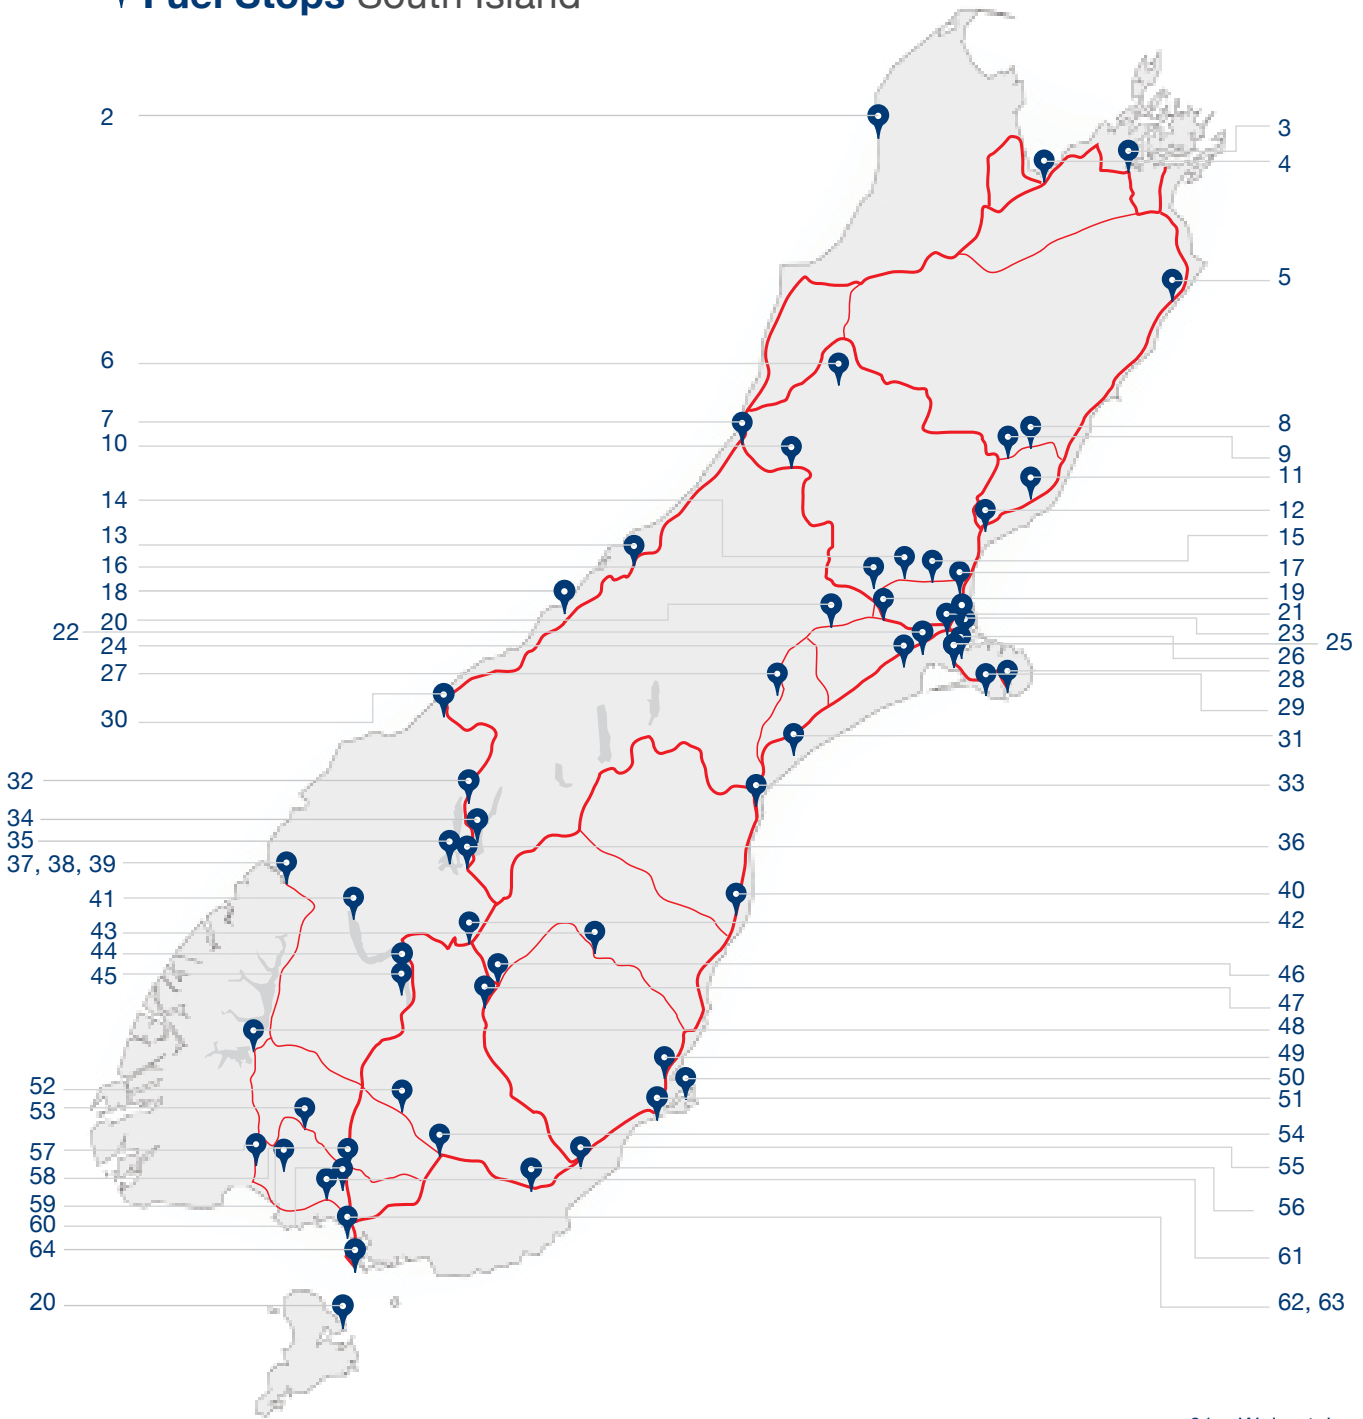

Fuel Stops South Island

- | | | | | |
|------------------|-------------------|-------------------|----------------|--------------------|
| 2. Karamea | 16. Sheffield | 31. Hinds | 46. Alexandra | 61. Waimatuku |
| 3. Havelock | 17. Rangiora | 32. Makarora | 47. Roxburgh | 62. Invercargill |
| 4. Richmond | 18. Franz Josef | 33. Washdyke | 48. Manapouri | 63. Inv. Strathern |
| 5. Ward | 19. Darfield | 34. Lake Hawea | 49. Dunedin | 64. Bluff |
| 6. Ikamatua | 20. Oban | 35. Wanaka | 50. Dunedin | |
| 7. Greymouth | 21. Harewood/ChCh | 36. Luggate | 51. Portobello | |
| 8. Waiau | 22. Christchurch | 37. MS Deepwater | 52. Riversdale | |
| 9. Culverden | 23. Hornby | 38. MS Highway | 53. Nightcaps | |
| 10. Lake Brunner | 24. Rolleston | 39. Milford Sound | 54. Gore | |
| 11. Cheviot | 25. Doyleston | 40. Glenavy | 55. Milton | |
| 12. Waipara | 26. Prebbleton | 41. Glenorchy | 56. Balclutha | |
| 13. Whataroa | 27. Mayfield | 42. Cromwell | 57. Tuatapere | |
| 14. Oxford | 28. Duvauchelle | 43. Ranfurly | 58. Otautau | |
| 15. Cust | 29. Little River | 44. Queenstown | 59. Winton | |
| | 30. Haast | 45. Queenstown | 60. Waianiwa | |