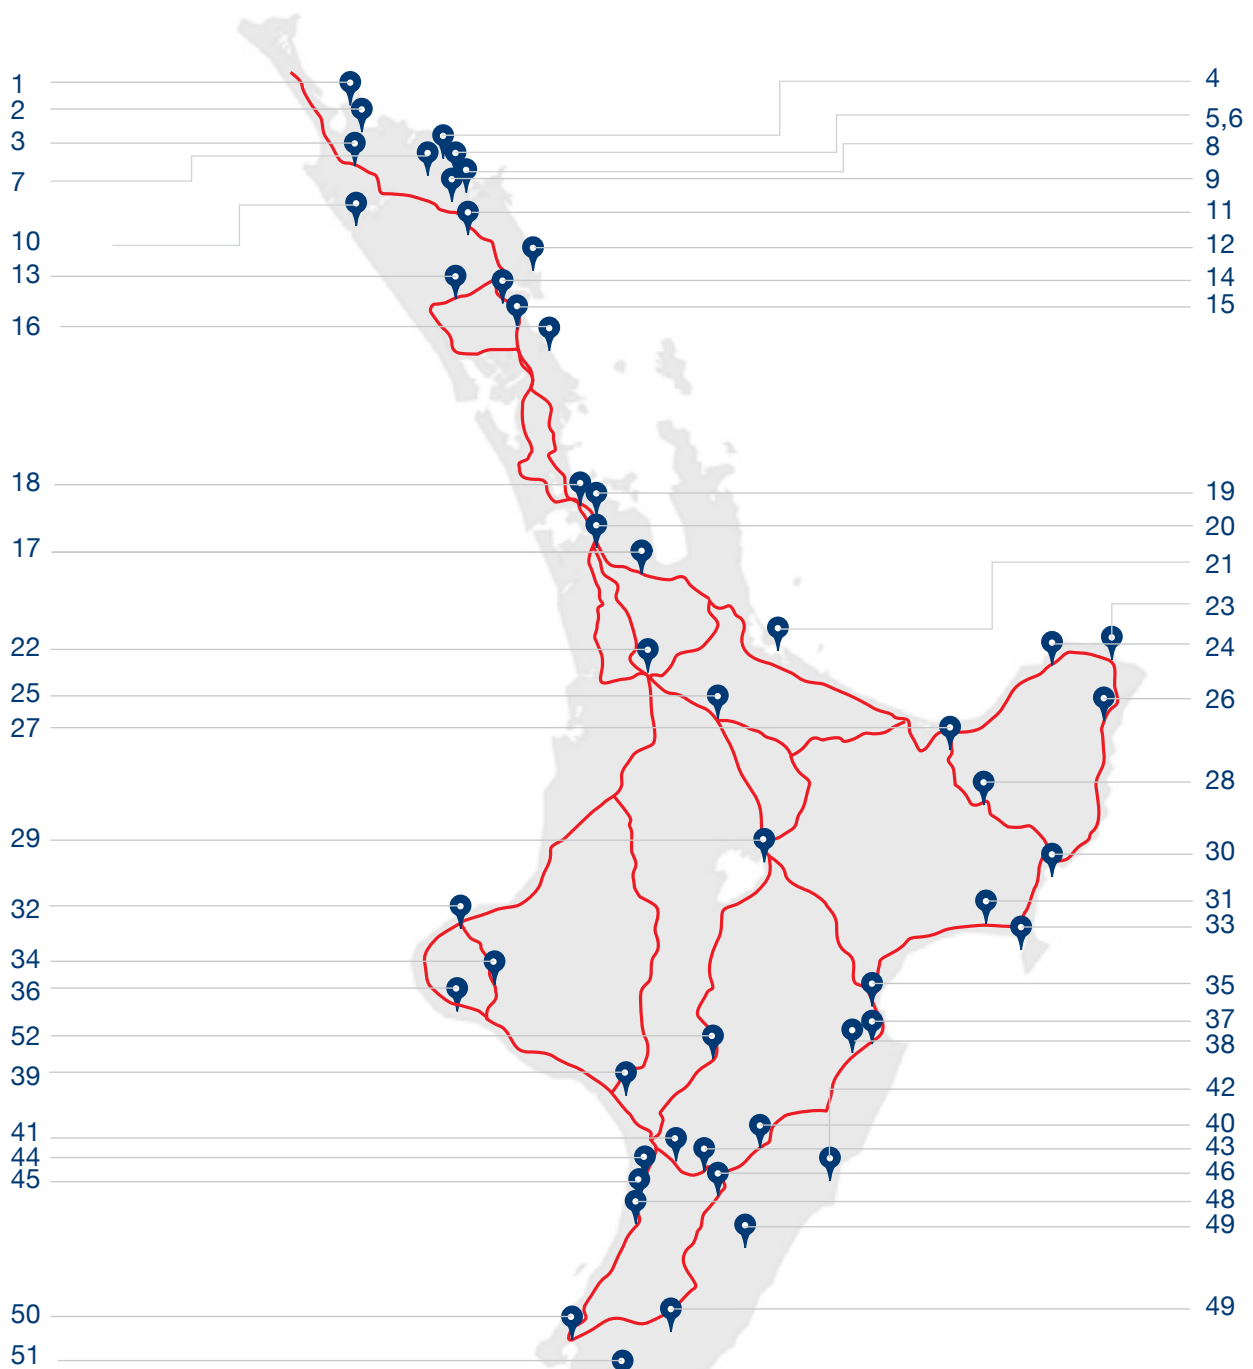

## Fuel Stops North Island

- |                 |                     |                |                |                   |
|-----------------|---------------------|----------------|----------------|-------------------|
| 1. Whatuwhiwi   | 13. Kaikohe         | 25. Hinuera    | 37. Hastings   | 49. Martinborough |
| 2. Doves Bay    | 14. Whangarei       | 26. Ruatoria   | 38. Flaxmere   | 50. Seaview       |
| 3. Kaitia       | 15. Ruakaka         | 27. Ohope      | 39. Fordell    | 51. Pirinoa       |
| 4. Totara North | 16. Mangawhai Heads | 28. Matawai    | 40. Dannevirke | 52. Mangaweka     |
| 5. Waipapa      | 17. Maramarua       | 29. Taupo      | 41. Feilding   |                   |
| 6. Waipapa      | 18. AKL/Penrose     | 30. Gisborne   | 42. Porangahau |                   |
| 7. Kaeo         | 19. Orakei          | 31. Nuhaka     | 43. Ashhurst   |                   |
| 8. Russell      | 20. Takanini        | 32. Bell Block | 44. Rongotea   |                   |
| 9. Paihia       | 21. Mt Maunganui    | 33. Mahia      | 45. Shannon    |                   |
| 10. Rawene      | 22. Hamilton        | 34. Stratford  | 46. Pahiatua   |                   |
| 11. Opuia       | 23. Te Araroa       | 35. Napier     | 47. Levin      |                   |
| 12. Tutukaka    | 24. Waihou Bay      | 36. Opunake    | 48. Pongaroa   |                   |