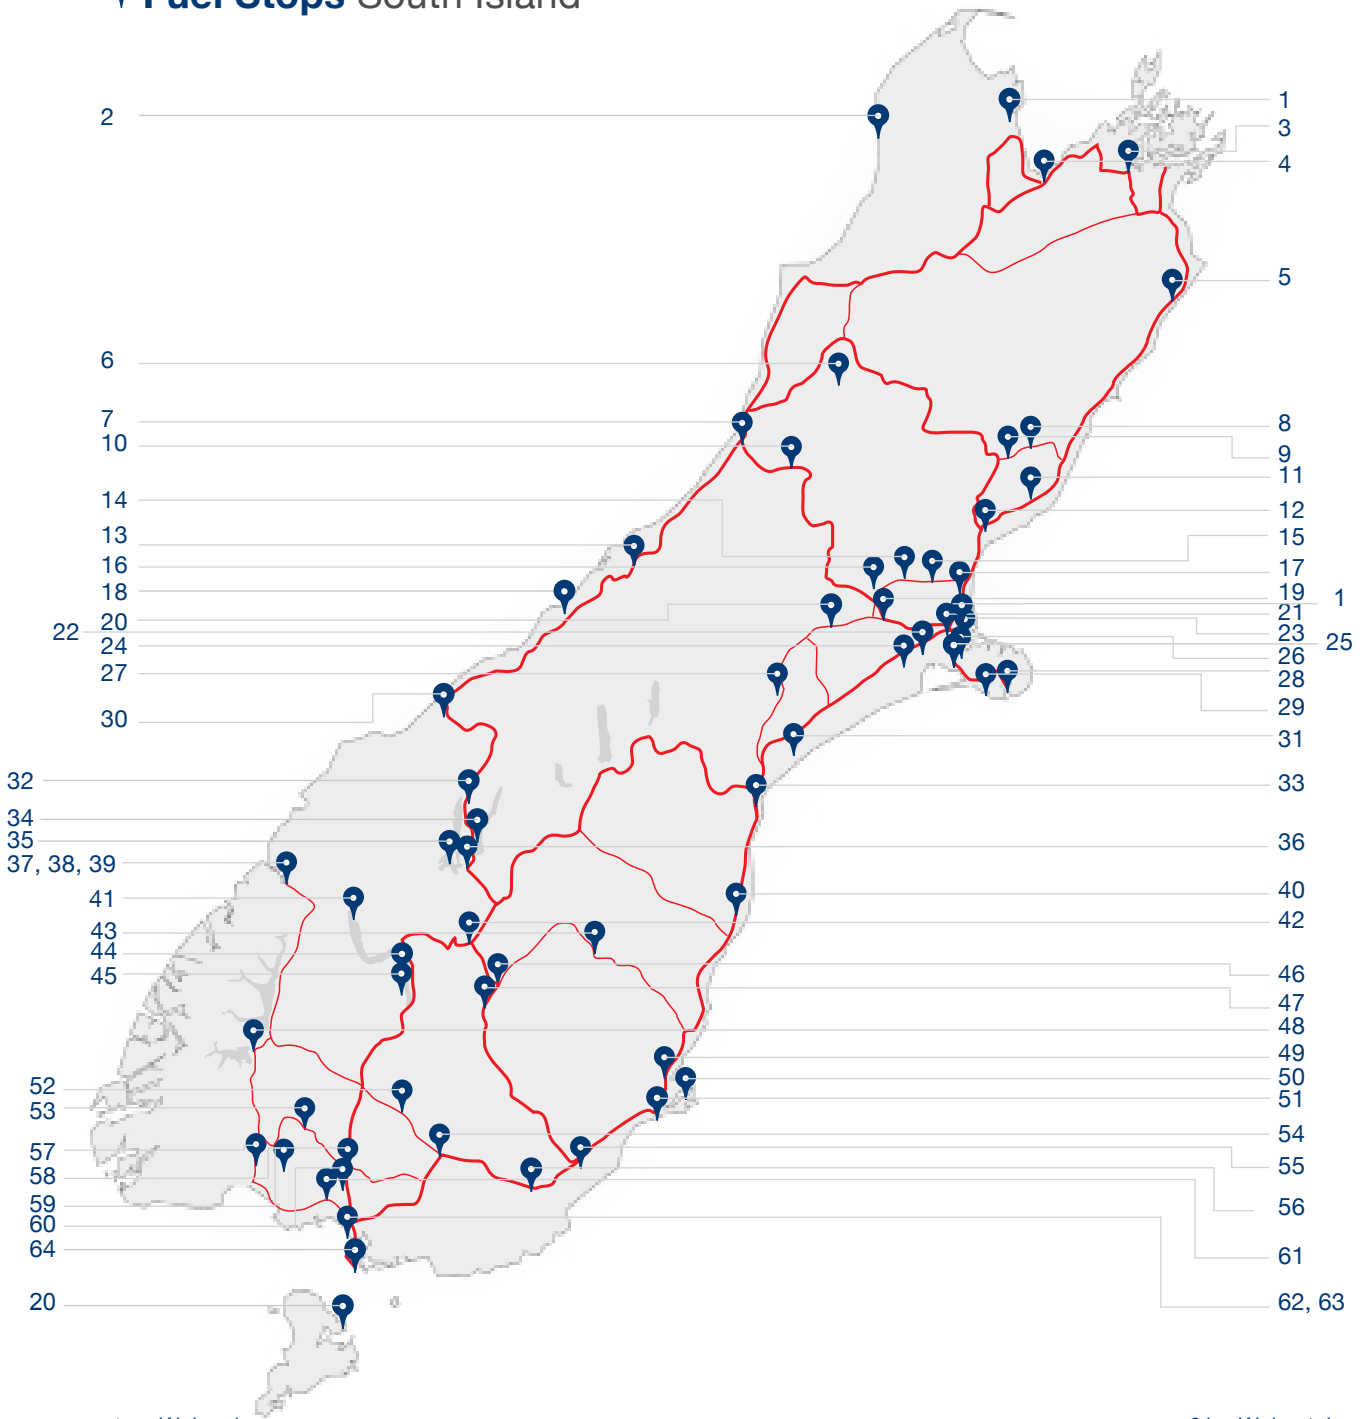

Fuel Stops South Island

- | | | | | |
|------------------|-------------------|-------------------|----------------|--------------------|
| 1. Wainoni | 16. Sheffield | 31. Hinds | 46. Alexandra | 61. Waimatuku |
| 2. Karamea | 17. Rangiora | 32. Makarora | 47. Roxburgh | 62. Invercargill |
| 3. Havelock | 18. Franz Josef | 33. Washdyke | 48. Manapouri | 63. Inv. Strathern |
| 4. Richmond | 19. Darfield | 34. Lake Hawea | 49. Dunedin | 64. Bluff |
| 5. Ward | 20. Oban | 35. Wanaka | 50. Dunedin | |
| 6. Ikamatua | 21. Harewood/ChCh | 36. Luggate | 51. Portobello | |
| 7. Greymouth | 22. Christchurch | 37. MS Deepwater | 52. Riversdale | |
| 8. Waiau | 23. Hornby | 38. MS Highway | 53. Nightcaps | |
| 9. Culverden | 24. Rolleston | 39. Milford Sound | 54. Gore | |
| 10. Lake Brunner | 25. Doyleston | 40. Glenavy | 55. Milton | |
| 11. Cheviot | 26. Prebbleton | 41. Glenorchy | 56. Balclutha | |
| 12. Waipara | 27. Mayfield | 42. Cromwell | 57. Tuatapere | |
| 13. Whataroa | 28. Duvauchelle | 43. Ranfurly | 58. Otautau | |
| 14. Oxford | 29. Little River | 44. Queenstown | 59. Winton | |
| 15. Cust | 30. Haast | 45. Queenstown | 60. Waianiwa | |